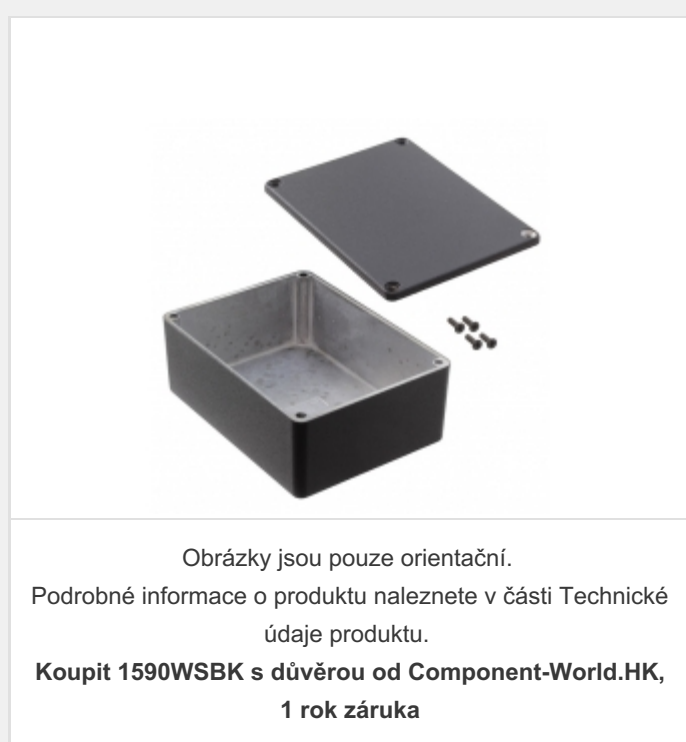

## 1590WSBK

**Part Number:** [1590WSBK](#)

**Výrobce:** [Hammond Manufacturing](#)

**Popis:** BOX ALUM BLACK 4.34"L X 3.23"W

**Datový list:** [1590S Drawing](#)

[1590 Series Datasheet](#)

**RoHS Status:** Bez olova / V souladu RoHS

**Ship From:** Hong Kong

**Shipment Way:** DHL/Fedex/TNT/UPS/EMS

[Request For Quotation](#)

PARAMETR PRODUKTU			
<b>Part Number</b>	1590WSBK	<b>Výrobce</b>	<a href="#">Hammond Manufacturing</a>
<b>Popis</b>	BOX ALUM BLACK 4.34"L X 3.23"W	<b>Stav volného vedení / RoHS</b>	Bez olova / V souladu RoHS
<b>Dostupné množství</b>	8169 pcs	<b>Datový list</b>	<a href="#">1590S Drawing</a> <a href="#">1590 Series Datasheet</a>
<b>Kategorie</b>	<a href="#">Krabice, skříně, regály</a>	<b>Hmotnost</b>	0.588 lb (266.71g)
<b>Tloušťka</b>	0.080" (2.03mm)	<b>Velikost / Rozměry</b>	4.335" L x 3.232" W (110.11mm x 82.09mm)
<b>Informace o lodní dopravě</b>	Shipped from Digi-Key	<b>Série</b>	1590W
<b>hodnocení</b>	IP65	<b>Ostatní jména</b>	1590WSBK-ND HM1537
<b>Úroveň citlivosti na vlhkost (MSL)</b>	Not Applicable	<b>Materiál hořlavosti Rating</b>	-
<b>Materiál</b>	Metal, Aluminum	<b>Výrobní standardní doba výroby</b>	4 Weeks
<b>Stav volného vedení / RoHS</b>	Lead free / RoHS Compliant	<b>Výška</b>	1.810" (45.97mm)
<b>Funkce</b>	Watertight	<b>Detailní popis</b>	Box Metal, Aluminum Black Cover Included 4.335" L x 3.232" W (110.11mm x 82.09mm) X 1.810" (45.97mm)
<b>Design</b>	Cover Included	<b>Typ kontejneru</b>	Box
<b>Barva</b>	Black	<b>Oblast (dx š)</b>	14.0 in² (90 cm²)